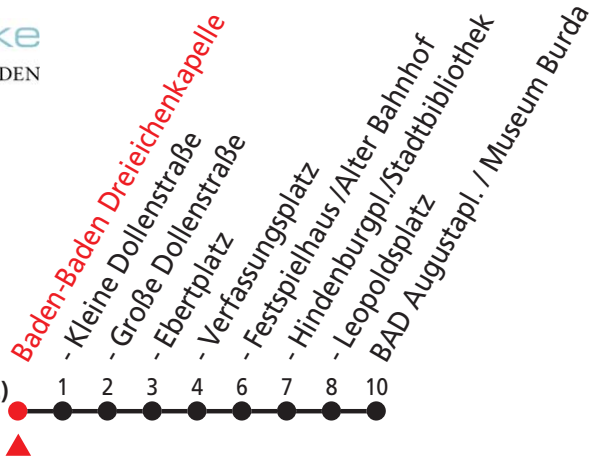

Gültig ab 13.12.2015

Am 24. und 31.12. Verkehr wie samstags mit eingeschränktem Angebot

	Montag - Freitag	Samstag	Sonn- und Feiertag
0			
1			
2			
3			
4			
5	54 <sub>A</sub>		
6	24 <sub>A</sub> 54 <sub>B</sub>		
7	24 <sub>A</sub> 54 <sub>B</sub>	54 <sub>B</sub>	
8	24 <sub>A</sub> 54 <sub>B</sub>	24 <sub>A</sub> 54 <sub>B</sub>	
9	24 <sub>A</sub> 54 <sub>B</sub>	24 <sub>A</sub> 54 <sub>B</sub>	
10	24 <sub>A</sub> 54 <sub>B</sub>	24 <sub>A</sub> 54 <sub>B</sub>	
11	24 <sub>A</sub> 54 <sub>B</sub>	24 <sub>A</sub> 54 <sub>B</sub>	
12	24 <sub>A</sub> 54 <sub>B</sub>	24 <sub>A</sub> 54 <sub>B</sub>	24 <sub>B</sub>
13	24 <sub>A</sub> 54 <sub>B</sub>	24 <sub>A</sub>	24 <sub>B</sub>
14	24 <sub>A</sub> 54 <sub>B</sub>	24 <sub>B</sub>	24 <sub>B</sub>
15	24 <sub>A</sub> 54 <sub>B</sub>	24 <sub>B</sub>	24 <sub>B</sub>
16	24 <sub>A</sub> 54 <sub>B</sub>	24 <sub>B</sub>	24 <sub>B</sub>
17	24 <sub>A</sub> 54 <sub>B</sub>	24 <sub>B</sub>	24 <sub>B</sub>
18	24 <sub>A</sub> 54 <sub>B</sub>	24 <sub>B</sub>	24 <sub>B</sub>
19	24 <sub>A</sub>	24 <sub>B</sub>	24 <sub>B</sub>
20			
21			
22			
23			

### Zeichenerklärung:

A bedient nicht von Baden-Baden Ooswinkel bis Baden-Baden Schußbachstraße B bedient nicht Baden-Baden Schweigrother Pl.

Gültig ab 13.12.2015

Fahrzeit in Minuten (ca.)

Am 24. und 31.12. Verkehr wie samstags mit eingeschränktem Angebot