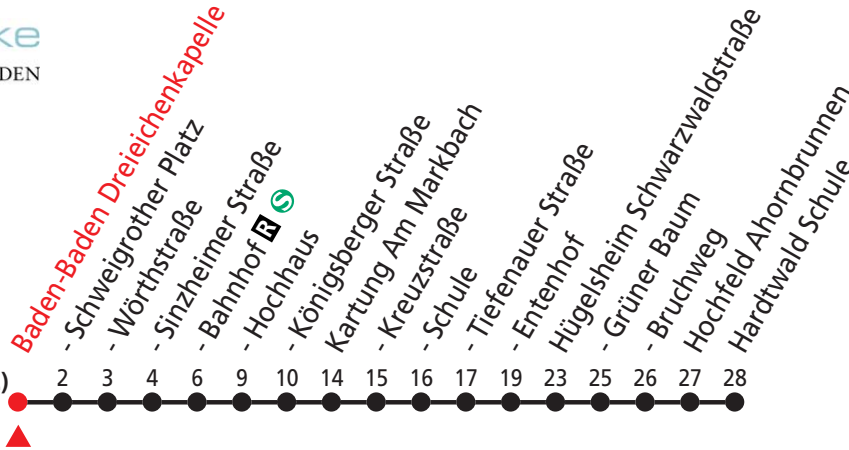

Wegen Baustellen kann es im Laufe der Fahrplanperiode auf dieser Linie zu Änderungen kommen.

Zeichenerklärung:

A nur an Schultagen (BW); bis BAD Augustapl. / Museum Burda B nur an Schultagen (BW) C bis BAD Augustapl. / Museum Burda

# Baden-Baden - Kartung - Hügelsheim - Baden-Airpark ✈

Bewegt alle.

Gültig ab 13.12.2015

Am 24. und 31.12. Verkehr wie samstags mit eingeschränktem Angebot