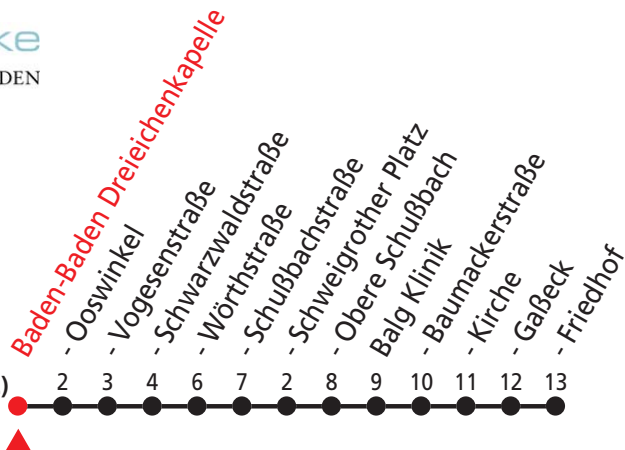

Gültig ab 13.12.2015

Am 24. und 31.12. Verkehr wie samstags mit eingeschränktem Angebot

	Montag - Freitag	Samstag	Sonn- und Feiertag
0			
1			
2			
3			
4			
5	54_A		
6	24_A 54_B		
7	24_A 54_B	54_B	
8	24_A 54_B	24_A 54_B	
9	24_A 54_B	24_A 54_B	
10	24_A 54_B	24_A 54_B	
11	24_A 54_B	24_A 54_B	
12	24_A 54_B	24_A 54_B	24_B
13	24_A 54_B	24_A	24_B
14	24_A 54_B	24_B	24_B
15	24_A 54_B	24_B	24_B
16	24_A 54_B	24_B	24_B
17	24_A 54_B	24_B	24_B
18	24_A 54_B	24_B	24_B
19	24_A	24_B	24_B
20			
21			
22			
23			

Zeichenerklärung:

A bedient nicht von Baden-Baden Ooswinkel bis Baden-Baden Schußbachstraße B bedient nicht Baden-Baden Schweigrother Pl.