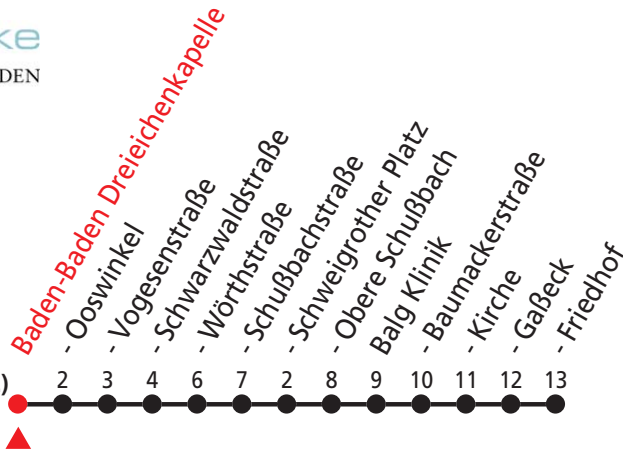

Am 24. und 31.12. Verkehr wie samstags mit eingeschränktem Angebot

	Montag - Freitag	Samstag	Sonn- und Feiertag
0			
1			
2			
3			
4			
5	54_A		
6	24_A 54_B		
7	24_A 54_B	54_B	
8	24_A 54_B	24_A 54_B	
9	24_A 54_B	24_A 54_B	
10	24_A 54_B	24_A 54_B	
11	24_A 54_B	24_A 54_B	
12	24_A 54_B	24_A 54_B	24_B
13	24_A 54_B	24_A	24_B
14	24_A 54_B	24_B	24_B
15	24_A 54_B	24_B	24_B
16	24_A 54_B	24_B	24_B
17	24_A 54_B	24_B	24_B
18	24_A 54_B	24_B	24_B
19	24_A	24_B	24_B
20			
21			
22			
23			

Zeichenerklärung:

A bedient nicht von Baden-Baden Ooswinkel bis Baden-Baden Schußbachstraße B bedient nicht Baden-Baden Schweigrother Pl.