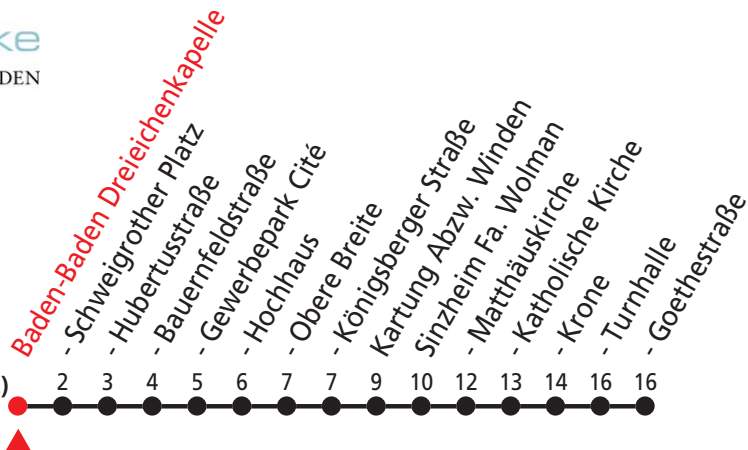

**Zeichenerklärung:**

**A** nur an schulfreien Tagen (BW)

**B** nur an Schultagen (BW)

# (Lichtental -) Augustaplatz/Sammlung Burda - Schweigrother Platz - Obere Breite / Sinzheim

Gültig ab 13.12.2015

Am 24. und 31.12. Verkehr wie samstags mit eingeschränktem Angebot

🕒	Montag - Freitag	Samstag
0		
1		
2		
3		
4		
5	41 <sub>C</sub>	
6	31 <sub>A</sub> 46 <sub>B</sub> 57 <sub>A</sub>	31 <sub>A</sub> 57 <sub>A</sub>
7	57 <sub>A</sub>	57 <sub>A</sub>
8	21 <sub>D</sub> 57 <sub>A</sub>	57 <sub>A</sub>
9	57 <sub>A</sub>	57 <sub>A</sub>
10	57 <sub>A</sub>	57 <sub>A</sub>
11	57 <sub>A</sub>	57 <sub>A</sub>
12	29 <sub>B</sub> 57 <sub>A</sub>	57 <sub>A</sub>
13	23 <sub>B</sub> 57 <sub>A</sub>	
14	57 <sub>A</sub>	
15	57 <sub>A</sub>	
16	57 <sub>A</sub>	
17	57 <sub>A</sub>	
18	57 <sub>A</sub>	
19	57 <sub>A</sub>	
20		
21		
22		
23		