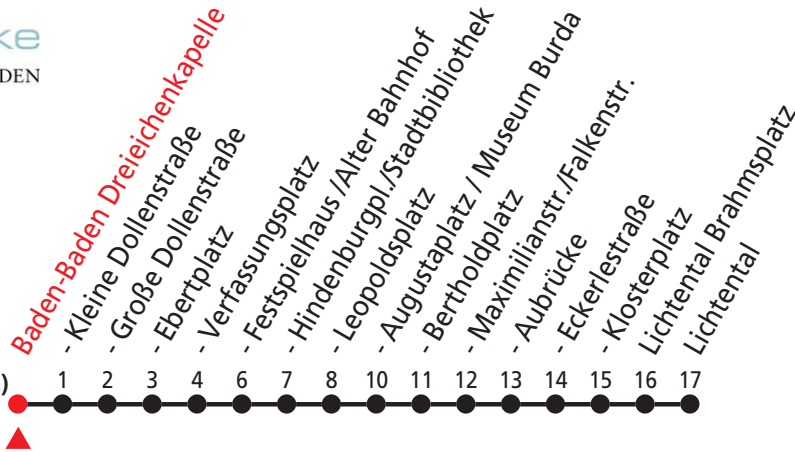

Gültig ab 13.12.2015

Am 24. und 31.12. Verkehr wie samstags mit eingeschränktem Angebot

	Montag - Freitag	Samstag
0		
1		
2		
3		
4		
5		
6	13_D	
7	05_D 20_C 21_B 51_C	05_A
8	05_D 40_C	05_A
9	05_A	05_A
10	05_A	05_A
11	05_A	05_A
12	05_A	05_A
13	05_A	05_A
14	05_A	05_A
15	05_A	
16	05_A	
17	05_A	
18	05_A	
19	05_A	
20	05	
21		
22		
23		

Wegen Baustellen kann es im Laufe der Fahrplanperiode auf dieser Linie zu Änderungen kommen.

Zeichenerklärung:

A bedient nicht BAD Hindenburgplatz/Stadtbibliothek, bis Baden-Baden Leopoldplatz
B nur an Schultagen (BW); bis BAD Augustapl. / Museum Burda
C nur an Schultagen (BW)
D bis BAD Augustapl. / Museum Burda