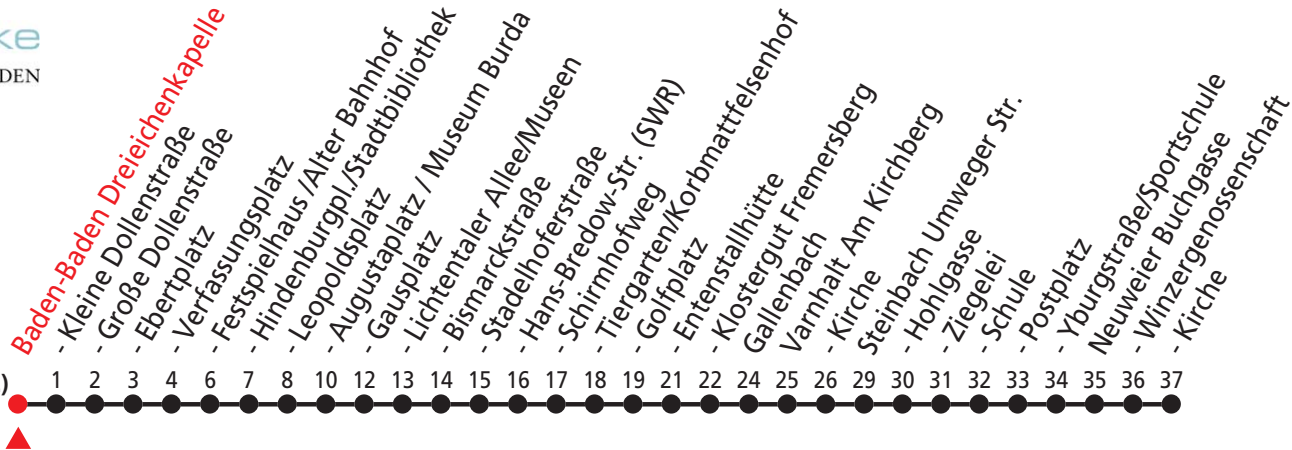

Gültig ab 13.12.2015

Am 24. und 31.12. Verkehr wie samstags mit eingeschränktem Angebot

	Montag - Freitag	Samstag	Sonn- und Feiertag
0			
1			
2			
3			
4			
5			
6	21 51	41	
7	17_A 21 51		
8	21_C 51	51	
9	51	21 51	
10	51	21 51	51
11	21 51	21 51	51
12	21 51	21 51	51
13	08_B 21 51	21 51	51
14	21_C 51	21 51_C	51
15	51	21	51
16	21 51	21	51
17	21 51	21	51
18	21 51	21	51
19	21 51_C	21	53_C
20	21_C	21_C	
21			
22			
23			

Wegen Baustellen kann es im Laufe der Fahrplanperiode auf dieser Linie zu Änderungen kommen.

Zeichenerklärung:

A nur an Schultagen (BW); bis BAD Augustapl. / Museum Burda B nur an Schultagen (BW) C bis BAD Augustapl. / Museum Burda